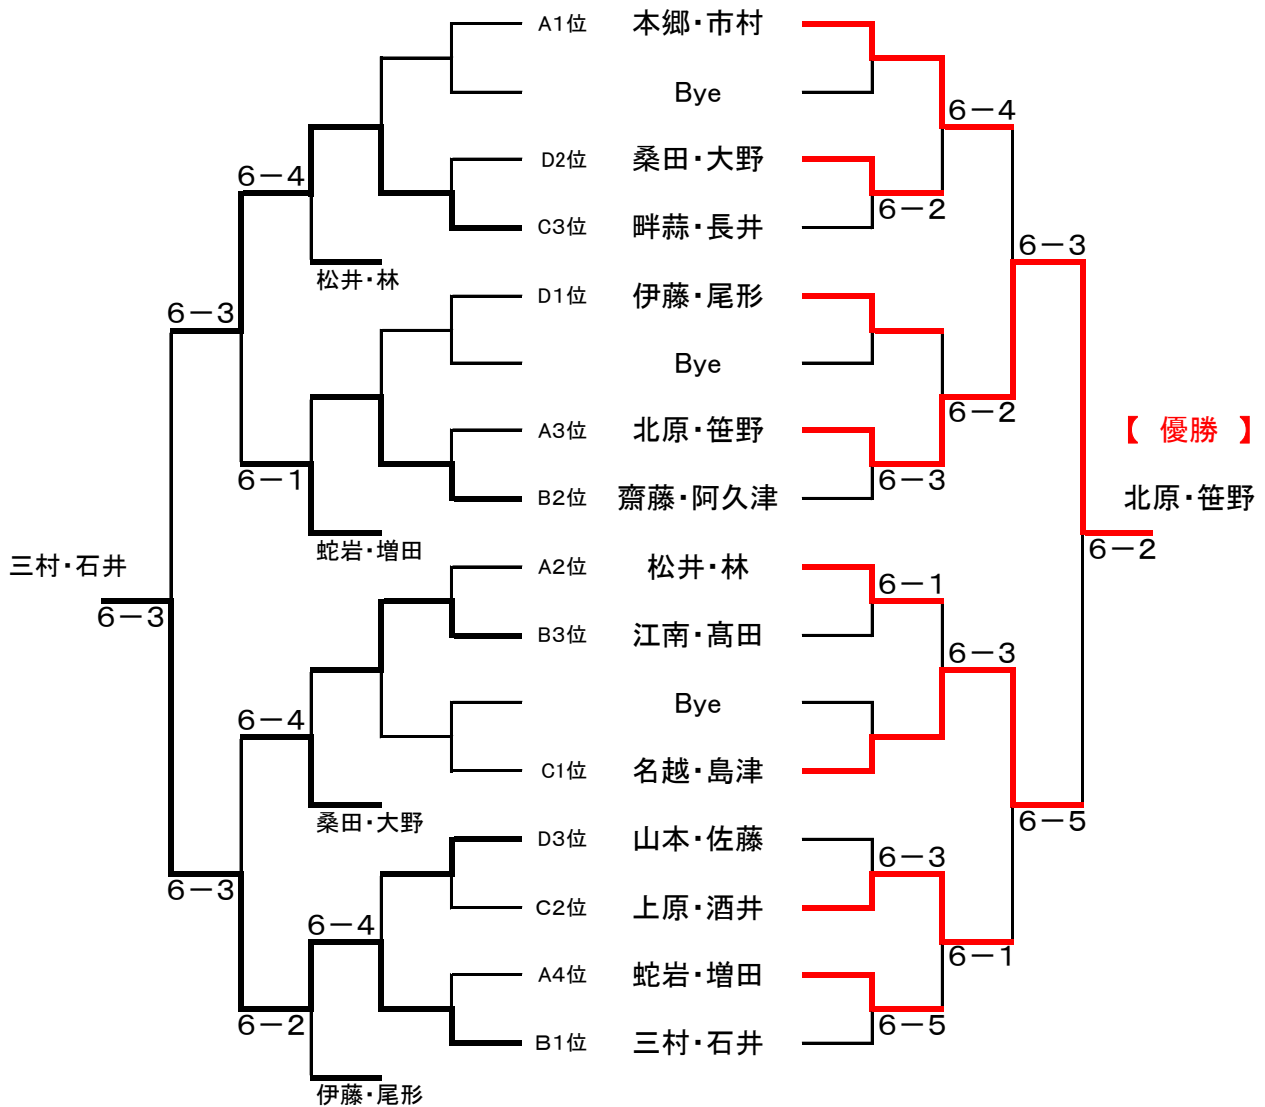

2015年 女子月例トーナメント 大会結果

ダブルス・アドバンス(60)

平成27年6月1日 開催

【 優勝 : 北原 ・ 笹野 】

【 準優勝 : 名越 ・ 島津 】

■ 決勝トーナメント (ノーアド6ゲーム先取/ 決勝:ノーアド1セットマッチ)

【 コンソレ 】

【 本戦 】

3位決定戦

2015年 女子月例トーナメント 大会結果

■ 予選リーグ（ノード6ゲーム先取）

Aブロック

	本郷市村	松井林	北原笹野	蛇岩増田	勝敗	順位
本郷市村		6-3 ○	6-2 ○	6-2 ○	3-0	1位
松井林	3-6		6-5 ○	5-6	1-2 (-3)	2位
北原笹野	2-6	5-6		6-5 ○	1-2 (-4)	3位
蛇岩増田	2-6	6-5 ○	5-6		1-2 (-4)	4位

Bブロック

	三村石井	齋藤阿久津	江南高田	勝敗	順位
三村石井		6-2 ○	6-2 ○	2-0	1位
齋藤阿久津	2-6		6-2 ○	1-1	2位
江南高田	2-6	2-6		0-2	3位

Cブロック

	畔蒜長井	上原酒井	名越島津	勝敗	順位
畔蒜長井		2-6	4-6	0-2	3位
上原酒井	6-2 ○		4-6	1-1	2位
名越島津	6-4 ○	6-4 ○		2-0	1位

Dブロック

	桑田大野	伊藤尾形	山本佐藤	勝敗	順位
桑田大野		2-6	6-1 ○	1-1	2位
伊藤尾形	6-2 ○		6-5 ○	2-0	1位
山本佐藤	1-6	5-6		0-2	3位

■ エントリーリスト

桑田(タウンテニス)
大野(タウンテニス)

畔蒜(新豊TC)
長井(シンポウTR)

三村(アイビー)
石井(高島平インドア)

本郷(高松ローン)
市村(高松ローン)

蛇岩(コートピア大泉)
増田(コートピア大泉)

伊藤(シンポウ)
尾形(シンポウ)

上原(フリー)
酒井(ヤマミツ)