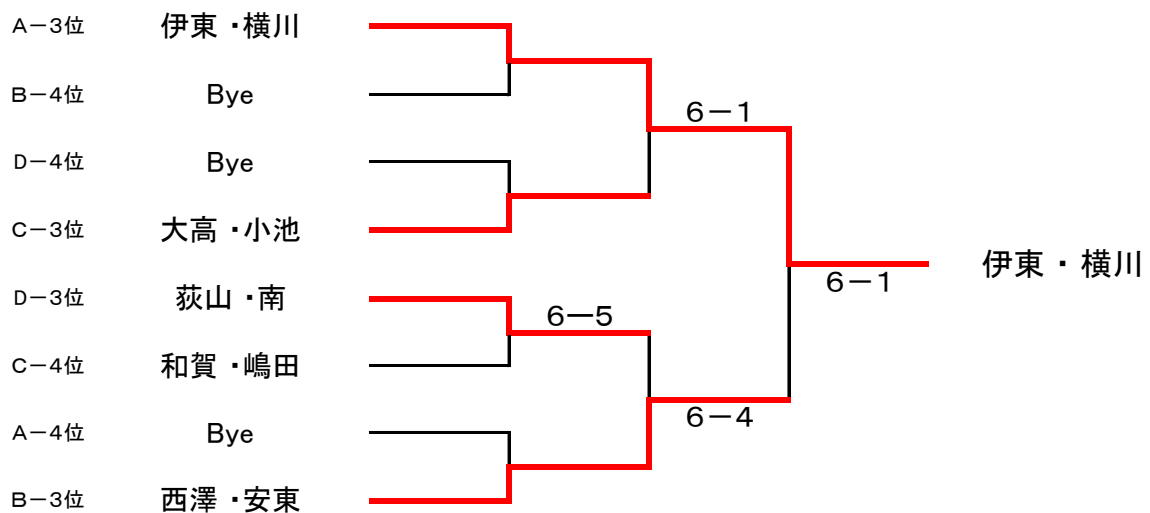

2016年 女子月例トーナメント 大会結果

ダブルス・エントリークラス (10月)

平成28年10月24日 開催

【 優勝 : 宮崎 ・ 佐々木 】 【 準優勝 : 風斗 ・ 福田 】

■ 決勝トーナメント

■ 1・2位トーナメント(ノード6ゲーム先取)

■ 3位・4位トーナメント(ノード6ゲーム先取)

2016年 女子月例トーナメント 大会結果

■ 予選リーグ (ノード6ゲーム先取)

Aブロック

	大門 水口	伊東 横川	風斗 福田	荻山 南	勝敗	順位
大門 水口		6-2 ○	0-6	6-4 ○	2-1 (0)	2位
伊東 横川	2-6		6-5 ○	6-3 ○	2-1 (0)	3位
風斗 福田	6-0 ○	5-6		6-2 ○	2-1 (+9)	1位
荻山 南	4-6	3-6	2-6		0-3	4位

Bブロック

	宮崎 佐々木	小澤 杉生	和賀 嶋田	大高 小池	勝敗	順位
宮崎 佐々木		6-0 ○	6-0 ○	6-1 ○	3-0	1位
小澤 杉生	0-6		6-4 ○	6-5 ○	2-1	2位
和賀 嶋田	0-6	4-6		2-6	0-3	4位
大高 小池	1-6	5-6	6-2 ○		1-2	3位