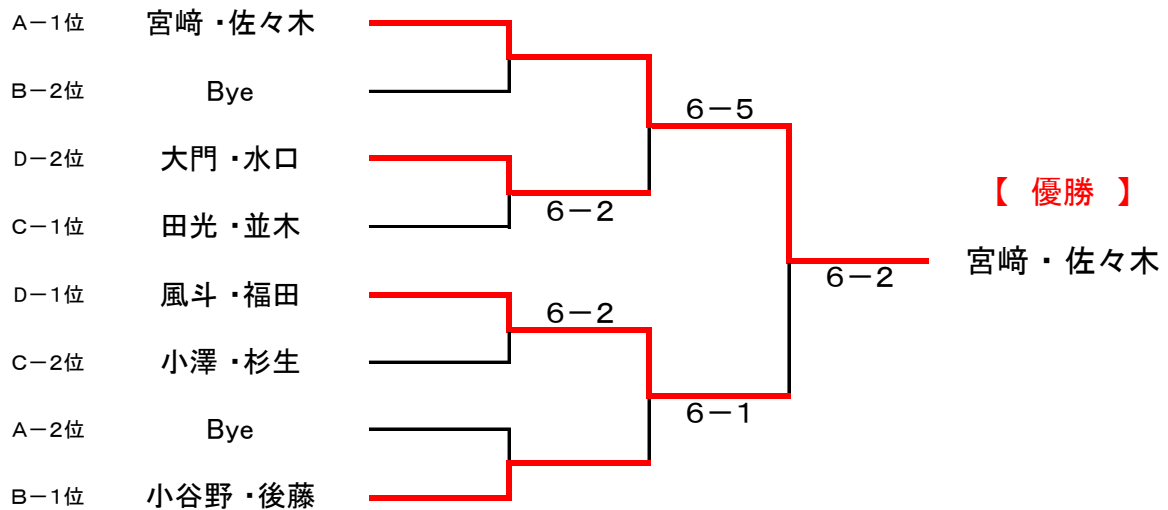

2016年 女子月例トーナメント 大会結果

ダブルス・エントリークラス (10月)

平成28年10月24日 開催

【 優勝 : 宮崎 ・ 佐々木 】 【 準優勝 : 風斗 ・ 福田 】

■ 決勝トーナメント

■ 1・2位トーナメント(ノード6ゲーム先取)

■ 3位・4位トーナメント(ノード6ゲーム先取)

2016年 女子月例トーナメント 大会結果

■ 予選リーグ (ノード6ゲーム先取)

Aブロック

	大門 水口	伊東 横川	風斗 福田	荻山 南	勝敗	順位
大門 水口		6-2 ○	0-6	6-4 ○	2-1 (0)	2位
伊東 横川	2-6		6-5 ○	6-3 ○	2-1 (0)	3位
風斗 福田	6-0 ○	5-6		6-2 ○	2-1 (+9)	1位
荻山 南	4-6	3-6	2-6		0-3	4位

Bブロック

	宮崎 佐々木	小澤 杉生	和賀 嶋田	大高 小池	勝敗	順位
宮崎 佐々木		6-0 ○	6-0 ○	6-1 ○	3-0	1位
小澤 杉生	0-6		6-4 ○	6-5 ○	2-1	2位
和賀 嶋田	0-6	4-6		2-6	0-3	4位
大高 小池	1-6	5-6	6-2 ○		1-2	3位