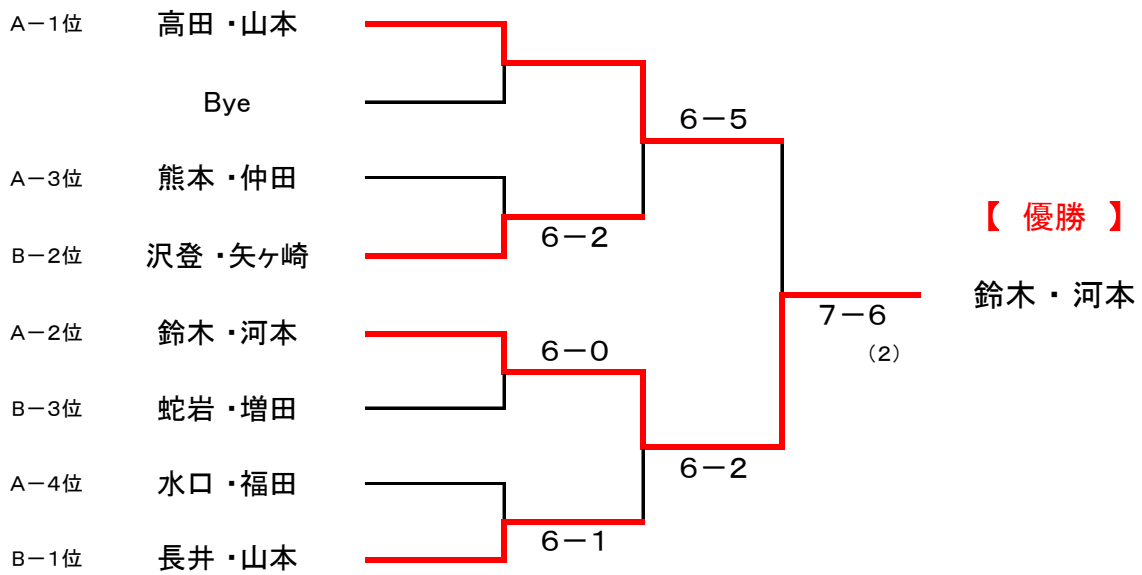

2022年 女子月例トーナメント 大会結果

ダブルス・グランデ

令和4年11月14日 開催

【 優勝：鈴木・河本 】 【 準優勝：高田・山本 】

■ 決勝トーナメント

□ コンソレーション

2022年 女子月例トーナメント 大会結果

■ 予選リーグ

Aブロック

	鈴木 河本	高田 山本	熊本 仲田	水口 福田	勝敗	順位
鈴木 河本		3-6	6-3 ○	6-0 ○	2-1	2位
高田 山本	6-3 ○		6-2 ○	6-3 ○	3-0	1位
熊本 仲田	3-6	2-6		6-1 ○	1-2	3位
水口 福田	0-6	3-6	1-6		0-3	4位

Bブロック

	長井 山本	沢登 矢ヶ崎	蛇岩 増田	勝敗	順位
長井 山本		6-4 ○	6-0 ○	2-0	1位
沢登 矢ヶ崎	4-6		6-4 ○	1-1	2位
蛇岩 増田	0-6	4-6		0-2	3位

■ エントリーリスト

水口(コートピア)
福田(MTS)

高田(タウン)
山本(タウン)

熊本(高松LTS)
仲田(コートピア)

蛇岩(コートピア)
増田(コートピア)

長井(新豊TC)
山本(PCA)

鈴木(フリー)
河本(フリー)

沢登(高松)
矢ヶ崎(高松)