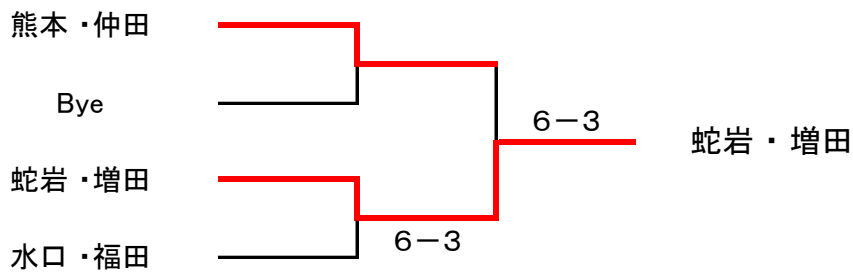

2022年 女子月例トーナメント 大会結果

ダブルス・グランデ

令和4年11月14日 開催

【 優勝：鈴木・河本 】 【 準優勝：高田・山本 】

■ 決勝トーナメント

□ コンソレーション

2022年 女子月例トーナメント 大会結果

■ 予選リーグ